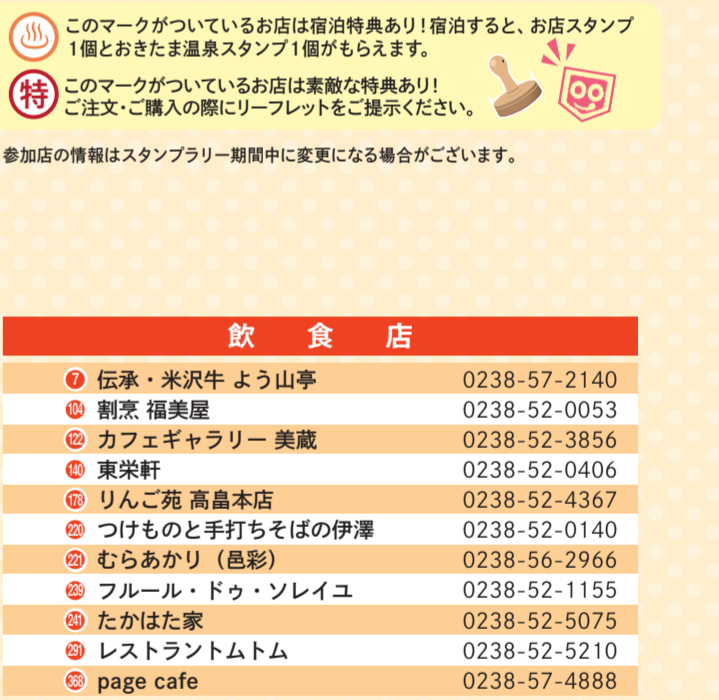

販売店 table with 10 items including 漆山果樹園, 星精肉店, etc.

おきたま食の応援団も 美味い、学ぼう！
食の応援団ってなに？ グリーンフラッグが目印
3市5町イチオシの特産品
米沢市エリア 鏡山りんごちゃん
長井市エリア 行者菜くん
南陽市エリア デラウェアちゃん
小国町エリア わらびくん
高島町エリア ラ・フランスちゃん
白鷹町エリア ミノマトくん
川西町エリア 紅大豆くん
飯豊町エリア 雪室じゃがいもくん

特典内容 (小国町)
※スタンプラリー参加者限定の特典となります。
① 民宿の越後屋
② 和洋菓子 丸屋
③ 道の駅白い森おぐに
④ 合同会社 おぐに地鶏フーズ
⑤ 民宿の越後屋

飲食店 table with 8 items including 農家レストラン エルベ, 華岡ハム
販売店 table with 6 items including 道の駅いでめざみの里観光物産館, 田中屋
宿泊施設 table with 3 items including 農家民宿 庄太郎, 農家民宿 ごえもん
キッチンカー table with 1 item including こしやる

飲食店 table with 10 items including 割烹 鴨川, あっさり食堂, 割烹 喜楽
販売店 table with 10 items including 肉のひらの, まっくろ屋, 葉匠庵錦屋
宿泊施設 table with 1 item including 川西町浴浴センターまどか

販売店 table with 10 items including たかはた産産館, 道の駅たかはた 縄文売店, フレッシュマーケットたねや